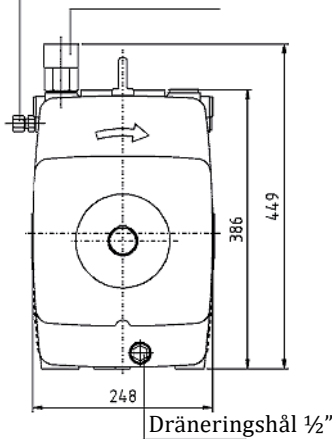

PRESTANDA

		Bulcline 650			Bulcline 1000		
Hastighet	rpm	2400	3000	3600	2400	3000	3600
Fritt flöde	liter/min	6 700	8 700	10 500	10 700	13 800	17 100
Luftleverans vid 2 bar	liter/min	6 100	7 800	9 700	9 500	12 400	15 800
Max tryck	bar	2,5	2,5	2,5	2,5	2,5	2,5
Effektförbrukning vid 2 bar	kW	23,0	28,5	34,5	32,5	45,5	54,0
Vikt	kg	117	117	117	127	127	127

MÅTT

Bulcline 650, Bulcline 1000

Anslutning oljetrycksmätare

Oljepåfyllare med mätsticka