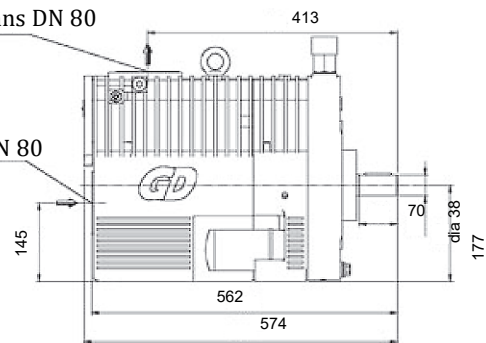

MÅTT

Bulcline 650, Bulcline 1000

Anslutning oljetrycksmätare

Oljepåfyllare med mätsticka

Bulcline 650

Utloppsfläns DN 80

Insugsfläns DN 80

Bulcline 1000

Utloppsfläns DN 80

Insugsfläns DN 80