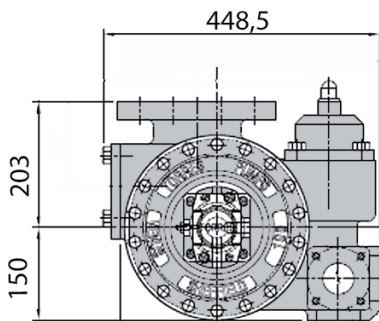

PRESTANDA

MÅTT

VENUS 100

VENUS 75