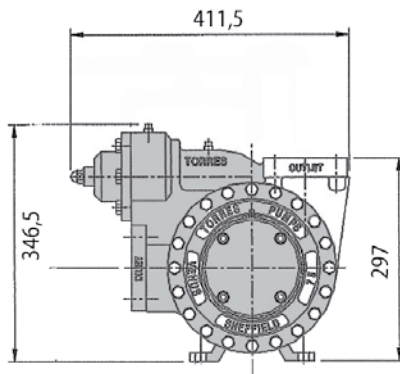

PRESTANDA

MÅTT

VENUS 100

VENUS 75