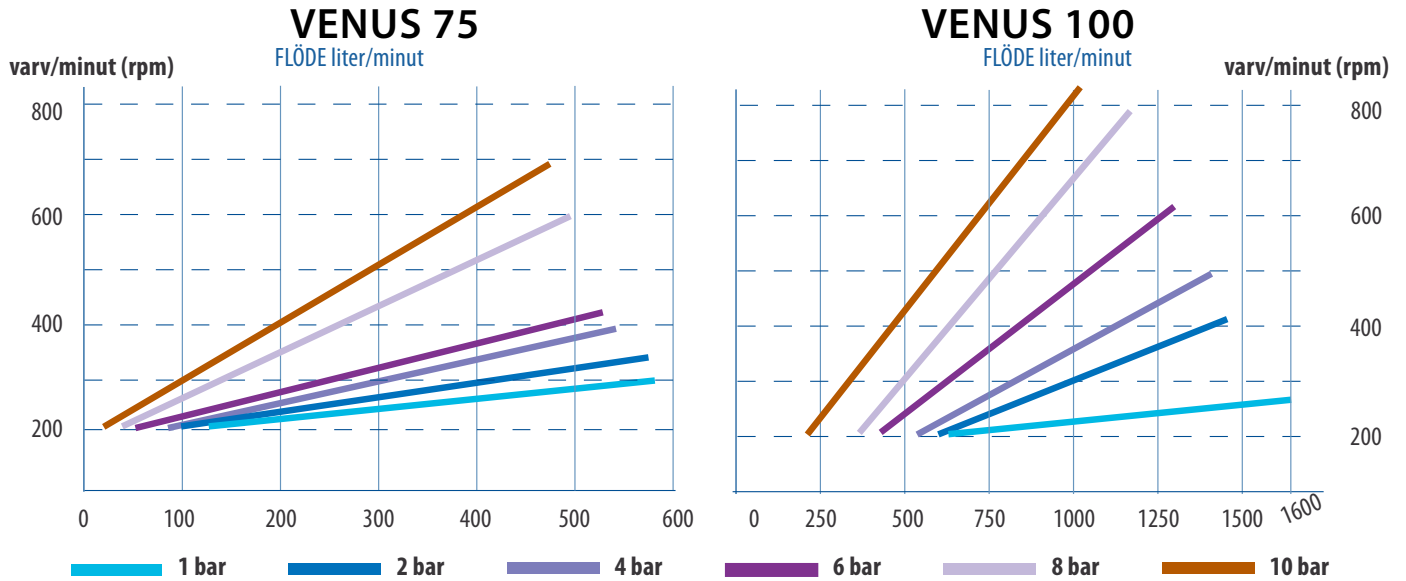

PRESTANDA

MÅTT

VENUS 100

VENUS 75