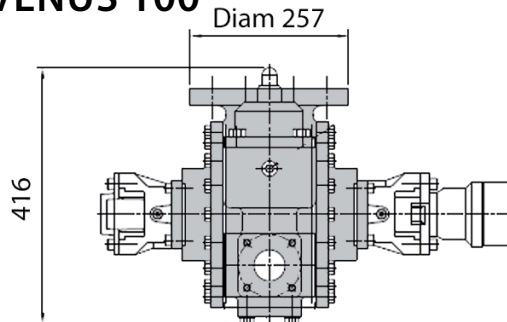

PRESTANDA

MÅTT

VENUS 100

VENUS 75