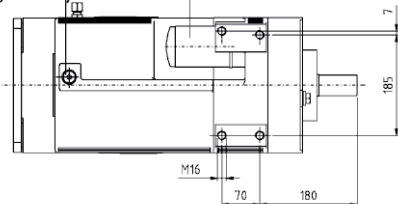

MÅTT

Bulcline 650, Bulcline 1000

Anslutning oljetrycksmätare

Oljepåfyllare med mätsticka

Dräneringshål 3/8" Oljefilter

Bulcline 650

Bulcline 1000