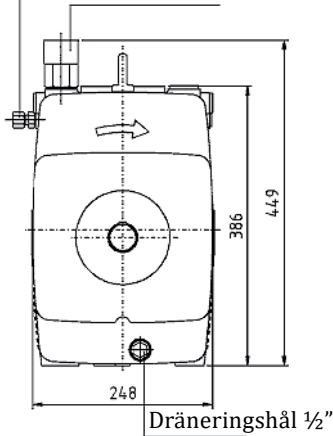

PRESTANDA

		Bulcline 650			Bulcline 1000		
Hastighet	rpm	2400	3000	3600	2400	3000	3600
Fritt flöde	liter/min	6 700	8 700	10 500	10 700	13 800	17 100
Luftleverans vid 2 bar	liter/min	6 100	7 800	9 700	9 500	12 400	15 800
Max tryck	bar	2,5	2,5	2,5	2,5	2,5	2,5
Effektförbrukning vid 2 bar	kW	23,0	28,5	34,5	32,5	45,5	54,0
Vikt	kg	117	117	117	127	127	127

MÅTT

Bulcline 650, Bulcline 1000

Anslutning oljetrycksmätare

Oljepåfyllare med mätsticka