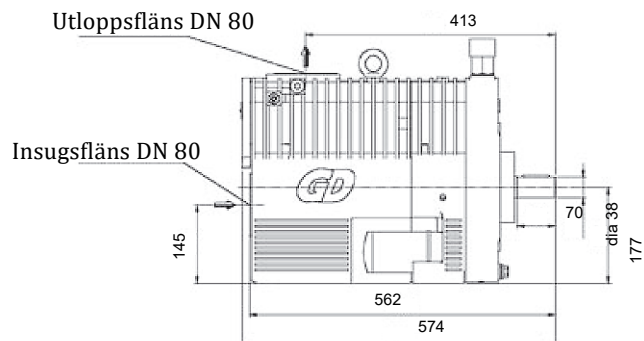

MÅTT

Bulcline 650, Bulcline 1000

Anslutning oljetrycksmätare

Oljepåfyllare med mätsticka

Dräneringshål 3/8" Oljefilter

Bulcline 650

Bulcline 1000