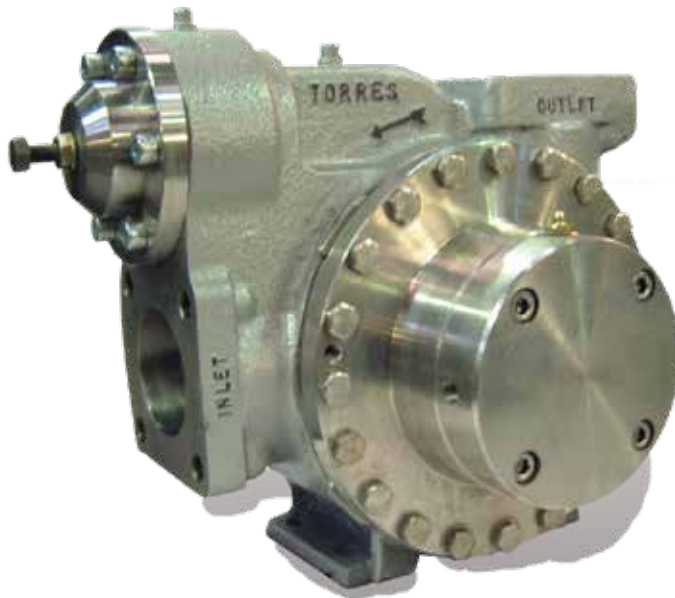

Venus 75/100

TILLFÖRLITLIG GASPUMP

Gaspump gjord i stål alternativt rostfritt stål från Torres Pumps.

VENUS 75 - 100 - en gaspump med mekaniska axeltätningar.

VENUS 75 - 100 - drivs med hydraulik upp till 600 rpm.

VENUS 75 - 100 - försedd med överströmningsventil "in line".

Upp till 1 610 liter/minut vid 870 rpm (Venus 100).

GASPUMP

PRESTANDA

MÅTT

VENUS 100

VENUS 75