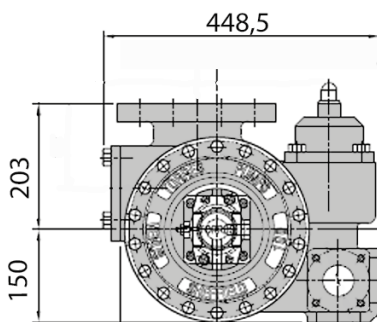

VENUS 75 - 100 - försedd med överströmningsventil "in line".

Upp till 1 610 liter/minut vid 870 rpm (Venus 100).

GASPUMP

PRESTANDA

MÅTT

VENUS 100

VENUS 75