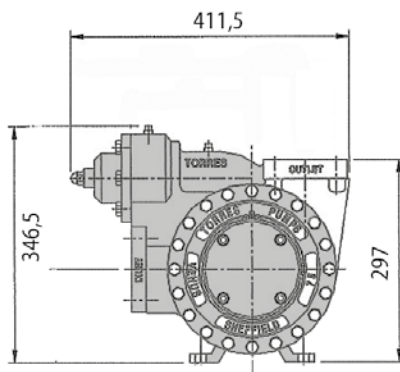

Venus 75/100

TILLFÖRLITLIG GASPUMP

Gaspump gjord i stål alternativt rostfritt stål från Torres Pumps.

VENUS 75 - 100 - en gaspump med mekaniska axeltätningar.

VENUS 75 - 100 - drivs med hydraulik upp till 600 rpm.

VENUS 75 - 100 - försedd med överströmningsventil "in line".

Upp till 1 610 liter/minut vid 870 rpm (Venus 100).

GASPUMP

PRESTANDA

MÅTT

VENUS 100

VENUS 75