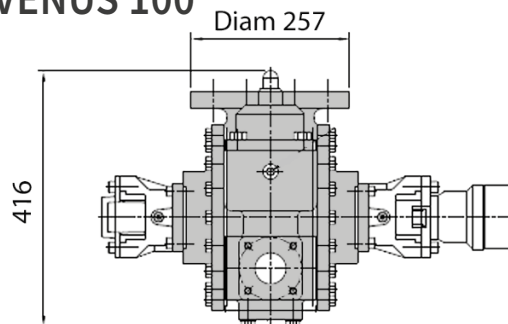

Venus 75/100

TILLFÖRLITLIG GASPUMP

Gaspump gjord i stål alternativt rostfritt stål från Torres Pumps.

VENUS 75 - 100 - en gaspump med mekaniska axeltätningar.

VENUS 75 - 100 - drivs med hydraulik upp till 600 rpm.

VENUS 75 - 100 - försedd med överströmningsventil "in line".

Upp till 1 610 liter/minut vid 870 rpm (Venus 100).

GASPUMP

PRESTANDA

MÅTT

VENUS 100

VENUS 75