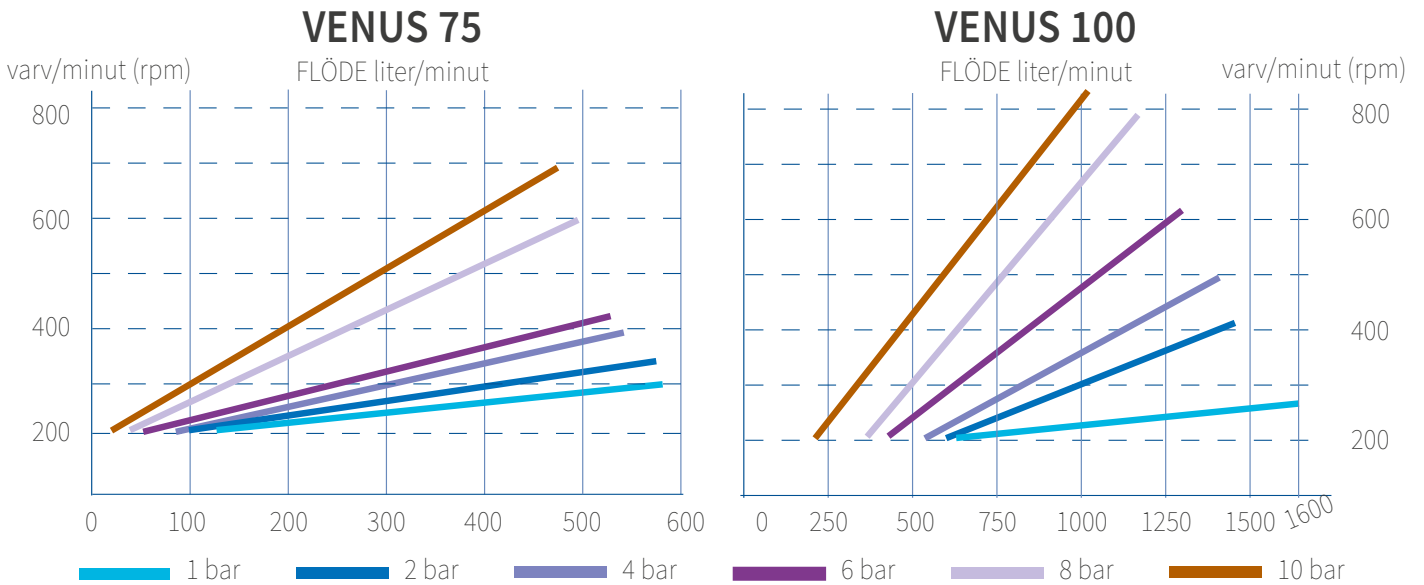

Venus 75/100

TILLFÖRLITLIG GASPUMP

Gaspump gjord i stål alternativt rostfritt stål från Torres Pumps.

VENUS 75 - 100 - en gaspump med mekaniska axeltätningar.

VENUS 75 - 100 - drivs med hydraulik upp till 600 rpm.

VENUS 75 - 100 - försedd med överströmningsventil "in line".

Upp till 1 610 liter/minut vid 870 rpm (Venus 100).

GASPUMP

PRESTANDA

MÅTT

VENUS 100

VENUS 75